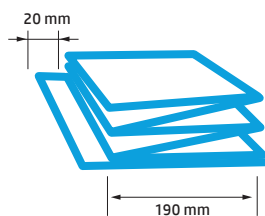

Standaard vouwpakketten met inbindrand