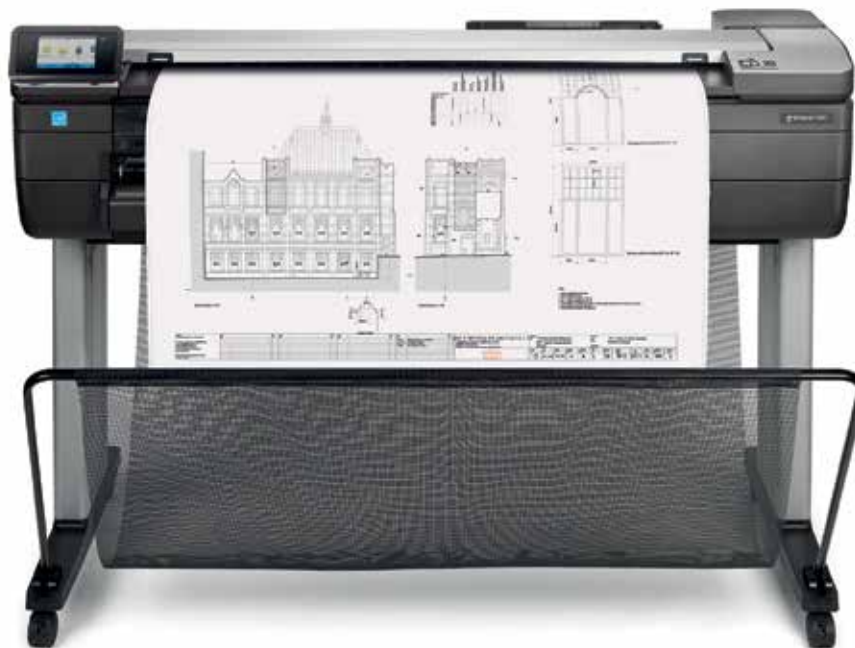

# HP DesignJet T830 Multifunctieprinter

**Multifunctionaliteit opnieuw uitgevonden: ingebouwde scanner voor een onovertroffen prijs<sup>1</sup>**

Afdrukken, scannen, kopiëren en delen: een robuuste en compacte Wi-Fi-MFP van 36 inch voor op kantoor en de werkvloer

## **ROBUUST: schadebestendig voor kantoren en werkplekken**

- Twee keer zo klein<sup>2</sup> en gemaakt voor de lange termijn: deze robuuste MFP werkt op de meeste uitdagende plekken, zelfs bouwplaatsen
- Produceert afdrukken 3 keer zo snel als eerdere HP modellen: afdrukken van A1/D-formaat worden geleverd in 25 seconden
- Kies de HP inktcartridges die bij uw afdrukvolume passen: van 40 tot 300 ml. Grote voorraden kunnen het aantal onderbrekingen verminderen
- Bescherming tegen stof en schade onderweg en ter plaatse met de optionele HP DesignJet Rugged Case

## **Bezoek voor meer informatie** [hp.com/go/designJetT830](http.com/go/designJetT830)

<sup>1</sup> Gebaseerd op Wi-Fi geïntegreerde MFP's van 36 inches, per september 2015 beschikbaar op de markt.

<sup>2</sup> De HP DesignJet T830-multifunctieprinter is het meest compacte 36-inch-apparaat voor het uitvoeren van afdruk-/scan-/kopieer-functies op groot formaat en is maar half zo groot (zonder de voeten), gebaseerd op de H x B x L-specificaties per september 2015.